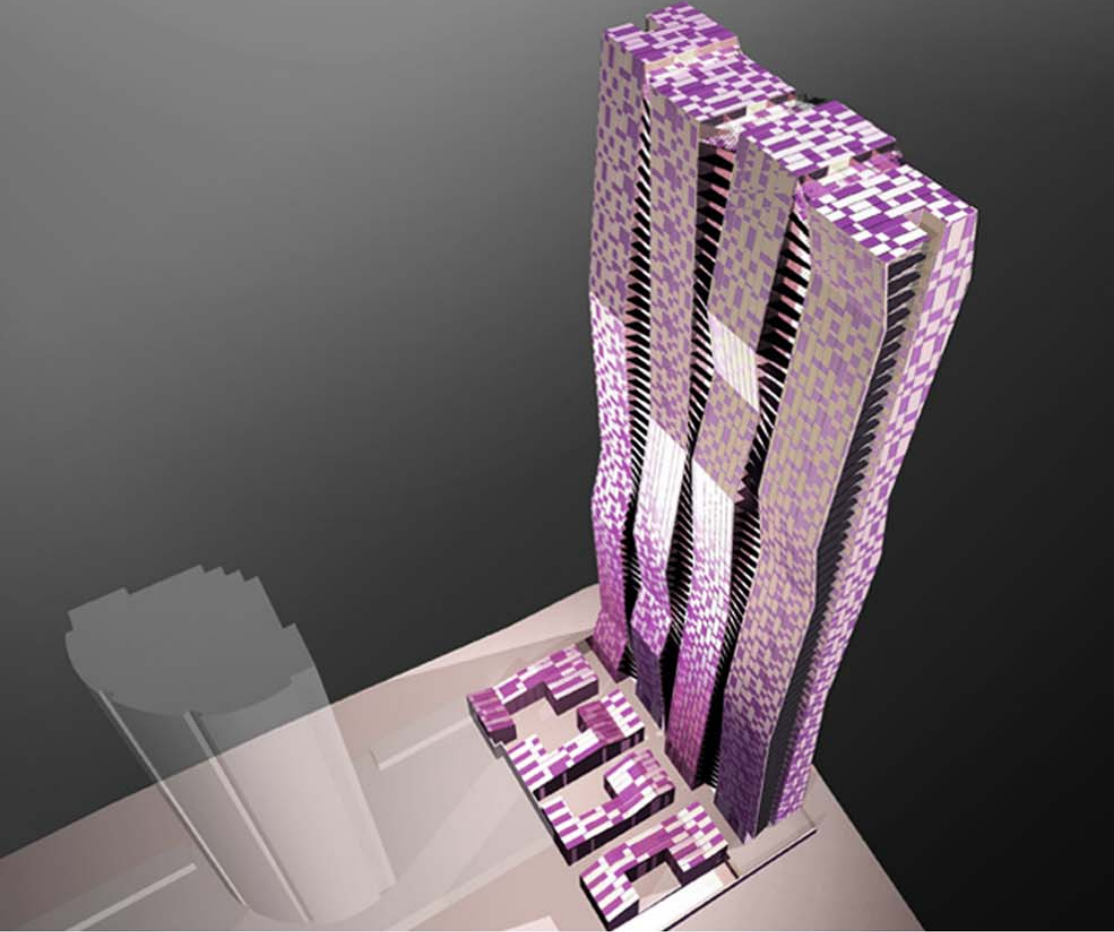

maître d'ouvrage
 OFFICE FOR URBANISM
 architecte mandataire
 CyrLAB
 phase
 CONCOURS 2006
 surface
 50 000 m² SHON

absolute
PROJET MENTIONNE
MISSISSAUGA CANADA
 tour 480 logements

LES DANSEUSES

La tour Absolute s'érige à l'angle des artères de Mississauga City Center. Quatre tours s'entremêlent telles des danseuses pour culminer à une altitude de 180 mètres. Leurs ondulations correspondent à la superposition et à la taille des différents appartements. Leurs bras longilignes et gantés symbolisés par les balcons, tombent le long des corps et s'entrelacent jusqu'à l'infini. Telles « les demoiselles d'Avignon » de Picasso, aux corps et aux visages anguleux, leur regard reste impénétrable et la posture s'affiche fièrement. Leurs longues robes traînent négligemment sur le sol formant ainsi le complexe de commerces et de logements individuels à l'arrière de la parcelle. Ceux-ci s'articulent autour de différentes séquences paysagères minérales et végétales. Dans la même recherche de lumière naturelle, les couloirs des logements, espaces en général aveugles et tristes, sont éclairés à chaque extrémité par un mini atrium regroupant trois niveaux d'appartements. Cette épine dorsale dessert les logements par des coursives. Enfin, chacun possède son extension extérieure vers l'horizon sous la forme d'un balcon.

vue aérienne
 plan étage
 plan masse
 concept
 burnhamthorpe road est
 plan type
 huntario street