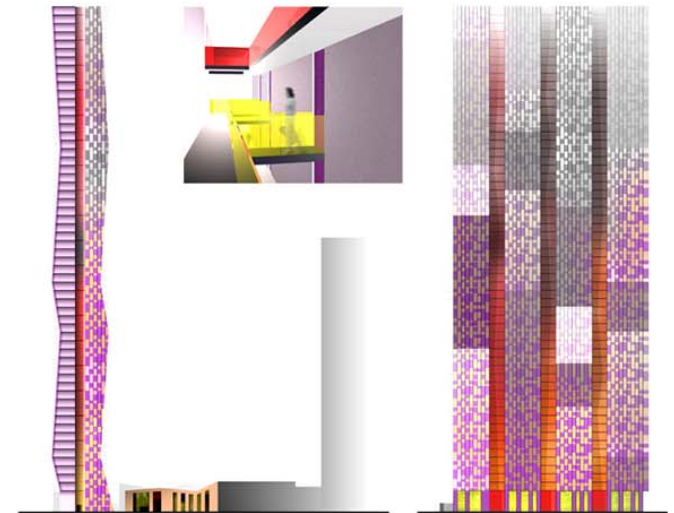

maître d'ouvrage
 OFFICE FOR URBANISM
 architecte mandataire
 CyrLAB
 phase
 CONCOURS 2006
 surface
 50 000 m² SHON

absolute
PROJET MENTIONNE
MISSISSAUGA CANADA
 tour 480 logements

LES DANSEUSES

La tour Absolute s'érige à l'angle des artères de Mississauga City Center. Quatre tours s'entremêlent telles des danseuses pour culminer à une altitude de 180 mètres. Leurs ondulations correspondent à la superposition et à la taille des différents appartements. Leurs bras longilignes et gantés symbolisés par les balcons, tombent le long des corps et s'entrelacent jusqu'à l'infini. Telles « les demoiselles d'Avignon » de Picasso, aux corps et aux visages anguleux, leur regard reste impénétrable et la posture s'affiche fièrement. Leurs longues robes traînent négligemment sur le sol formant ainsi le complexe de commerces et de logements individuels à l'arrière de la parcelle. Ceux-ci s'articulent autour de différentes séquences paysagères minérales et végétales. Dans la même recherche de lumière naturelle, les couloirs des logements, espaces en général aveugles et tristes, sont éclairés à chaque extrémité par un mini atrium regroupant trois niveaux d'appartements. Cette épine dorsale dessert les logements par des coursives. Enfin, chacun possède son extension extérieure vers l'horizon sous la forme d'un balcon.

vue aérienne
 plan étage
 plan masse
 concept
 burnhamthorpe road est
 plan type
 huntario street